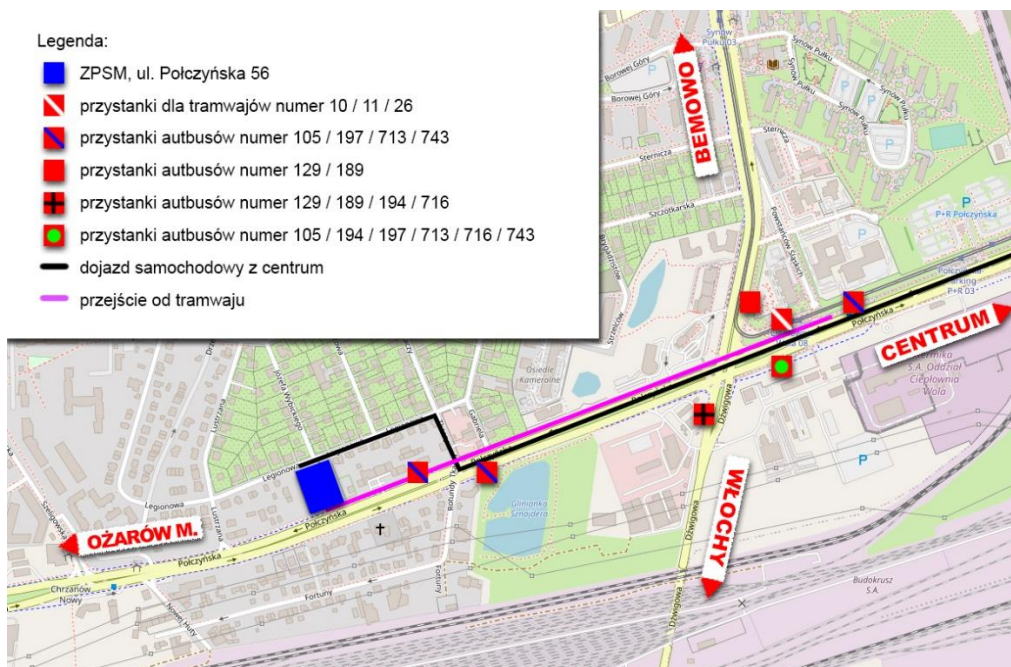

DRODZY MATURZYŚCI!

Przesyłam Wam informacje dotyczące EGZAMINU MATURALNEGO.

1. Wszystkie egzaminy odbędą się w Zespole Państwowych Szkół Muzycznych Przy ul. POŁCZYŃSKIEJ 56 w Warszawie.

2. Na egzaminy rozpoczynające się o godzinie 9.00 wszyscy uczniowie mają obowiązek stawić się o godzinie 8.00 zaś na egzaminy rozpoczynające się o godzinie 14.00 należy przybyć na godzinę 13.00.
3. Bardzo proszę byćcie mądrze i rozważnie zaplanowali swoją podróż do tego miejsca. Proszę zrobić sobie zapas czasowy, tak by nikt z Was nie musiał się stresować ewentualnym spóźnieniem. Proszę byćcie mieli to na względzie.
4. Proszę byćcie zaopatrzyli się w wodę i jedzenie. Nie ma tam w pobliżu żadnego sklepu ani w samej szkole nie funkcjonuje żaden bufet. Zadbajcie o to odpowiednio wcześniej. Podczas samego egzaminu oczywiście nie wolno spożywać posiłków, ale w czasie przerwy owszem. Dotyczy to osób, które będą czekały na egzamin popołudniowy.
5. Każdy z Was zobowiązany jest mieć ze sobą dowód osobisty, czarny długopis oraz maseczkę i rękawiczki.
6. Na egzaminie każdy zdający korzysta z własnych przyborów piśmienniczych, linijki, cyrkla, kalkulatora.
7. Szkoła nie zapewnia wody pitnej. Na egzamin należy przynieść własną butelkę wody.
8. Czekaając na wejście do szkoły albo sali egzaminacyjnej zdający zachowują odpowiedni odstęp (co najmniej 1,5 metra) oraz mają zakryte usta i nos.
9. Po zakończeniu egzaminu i wyjściu z sali pamiętajcie o zakazie gromadzenia się, unikajcie spotkań w grupie, a wrażeniami z egzaminu dzielcie się za pomocą mediów społecznościowych.
10. W razie jakichkolwiek pytań i wątpliwości podaję Wam kontakt do mnie.
Magdalena Woźniak tel. 500 731 788

19 CZERWCA 2020 (PIĄTEK) – HISTORIA SZTUKI G. 14.00 POZIOM ROZSZERZONY